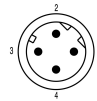

HDC XX5E01 MFSXXXX-0500

Weidmüller Interface GmbH & Co. KG

Klingenbergstraße 26

D-32758 Detmold

Germany

www.weidmueller.com

Kompaktowe

Nowy dwubiegunowy moduł magistrali jest wyjątkowo kompaktowy i może pomieścić wkładki z interfejsem megabitowym oraz gigabitowym. Do jednego modułu można podłączyć 2 kable gigabitowe Cat 6A (10 gigabitów).

Ogólne dane zamówieniowe

Wersja	Data use
Nr zam.	2453550500
Typ	HDC XX5E01 MFSXXXX-0500
GTIN (EAN)	4050118467420
Ilość	1 szt.