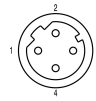

HDC XX5E01 MFSXXXX-0500

Weidmüller Interface GmbH & Co. KG

Klingenbergstraße 26

D-32758 Detmold

Germany

www.weidmueller.com

Kompaktowe

Nowy dwubiegunowy moduł magistrali jest wyjątkowo kompaktowy i może pomieścić wkładki z interfejsem megabitowym oraz gigabitowym. Do jednego modułu można podłączyć 2 kable gigabitowe Cat 6A (10 gigabitów).

Ogólne dane zamówieniowe

Wersja	Data use
Nr zam.	2453550500
Typ	HDC XX5E01 MFSXXXX-0500
GTIN (EAN)	4050118467420
Ilość	1 szt.