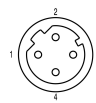

HDC XX5E01 MFSXXXX-0150

Weidmüller Interface GmbH & Co. KG

Klingenbergstraße 26

D-32758 Detmold

Germany

www.weidmueller.com

Kompaktowe

Nowy dwubiegunowy moduł magistrali jest wyjątkowo kompaktowy i może pomieścić wkładki z interfejsem megabitowym oraz gigabitowym. Do jednego modułu można podłączyć 2 kable gigabitowe Cat 6A (10 gigabitów).

Ogólne dane zamówieniowe

Wersja	Data use
Nr zam.	2453550150
Typ	HDC XX5E01 MFSXXXX-0150
GTIN (EAN)	4050118467291
Ilość	1 szt.