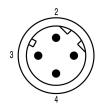

HDC XX5E01 MFSXXXX-0150

Weidmüller Interface GmbH & Co. KG

Klingenbergstraße 26

D-32758 Detmold

Germany

www.weidmueller.com

Kompaktowe

Nowy dwubiegunowy moduł magistrali jest wyjątkowo kompaktowy i może pomieścić wkładki z interfejsem megabitowym oraz gigabitowym. Do jednego modułu można podłączyć 2 kable gigabitowe Cat 6A (10 gigabitów).

Ogólne dane zamówieniowe

Wersja	Data use
Nr zam.	2453550150
Typ	HDC XX5E01 MFSXXXX-0150
GTIN (EAN)	4050118467291
Ilość	1 szt.