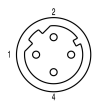

HDC XX5E01 MFSXXXX-0100

Weidmüller Interface GmbH & Co. KG

Klingenbergstraße 26

D-32758 Detmold

Germany

www.weidmueller.com

Kompaktowe

Nowy dwubiegunowy moduł magistrali jest wyjątkowo kompaktowy i może pomieścić wkładki z interfejsem megabitowym oraz gigabitowym. Do jednego modułu można podłączyć 2 kable gigabitowe Cat 6A (10 gigabitów).

Ogólne dane zamówieniowe

Wersja	Data use
Nr zam.	2453550100
Typ	HDC XX5E01 MFSXXXX-0100
GTIN (EAN)	4050118467284
Ilość	1 szt.