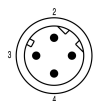

HDC XX5E01 MFSXXXX-0100

Weidmüller Interface GmbH & Co. KG

Klingenbergstraße 26

D-32758 Detmold

Germany

www.weidmueller.com

Kompaktowe

Nowy dwubiegunowy moduł magistrali jest wyjątkowo kompaktowy i może pomieścić wkładki z interfejsem megabitowym oraz gigabitowym. Do jednego modułu można podłączyć 2 kable gigabitowe Cat 6A (10 gigabitów).

Ogólne dane zamówieniowe

Wersja	Data use
Nr zam.	2453550100
Typ	HDC XX5E01 MFSXXXX-0100
GTIN (EAN)	4050118467284
Ilość	1 szt.