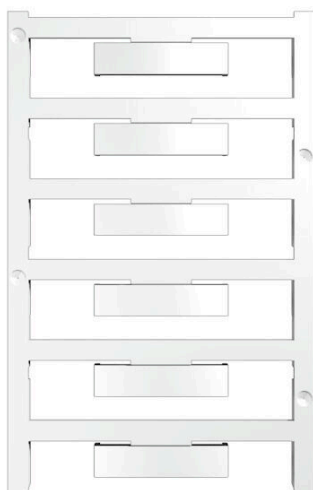

WAD 12 MC SDR**Weidmüller Interface GmbH & Co. KG**

Klingenbergstraße 26

D-32758 Detmold

Germany

www.weidmueller.com

Oznacznik WAD jest dostosowany do złączy z serii W oraz do kątowników końcowych WEW 35/2 i ZEW 35/2. Dostępne są oznaczniki neutralne, ze standardowym nadrukiem lub standardowym nadrukiem i symbolem błyskawicy. Oznaczniki MultiCard typu WAD mogą być opisywane przy użyciu drukarek PrintJet CONNECT. Do nadruku na zamówienie: Prosimy o przesłanie pliku z oprogramowaniem etykietującym M-Print PRO lub M-Print PRO Online (bez instalacji) zgodnie z naszymi specyfikacjami etykietowania.

Ogólne dane zamówieniowe

Wersja	znaczniki grupowe, Osłona, 36.2 x 11.9 mm, WDU 16, WDU 35, według życzenia klienta
Nr zam.	2445 100000
Typ	WAD 12 MC SDR
GTIN (EAN)	4050118458206
Ilość	8 szt.

WAD 12 MC SDR

Weidmüller Interface GmbH & Co. KG
Klingenbergstraße 26
D-32758 Detmold
Germany

www.weidmueller.com

Dane techniczne

Dopuszczenia

ROHS	Zgodny
------	--------

Wymiary i masa

Wysokość	36.2 mm	Wysokość (cale)	1.4252 inch
Szerokość	11.9 mm	Szerokość (cale)	0.4685 inch
Masa netto	1.98 g		