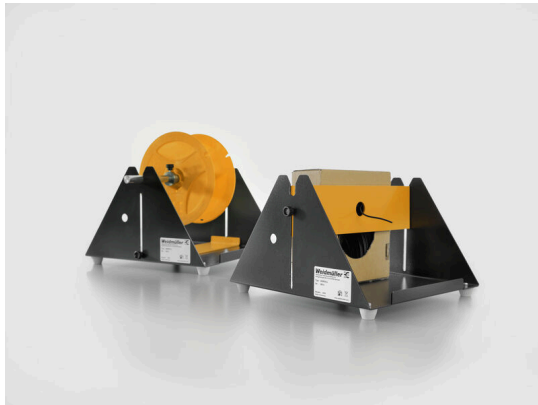

## CUTFIX ROLLER

**Weidmüller Interface GmbH & Co. KG**

Klingenbergstraße 26

D-32758 Detmold

Germany

[www.weidmueller.com](http://www.weidmueller.com)

Do automatycznego przycinania pojedynczych kabli na długość. Duża dokładność powtarzalności ze względu na precyzyjny serwonapęd DC. Interfejs do sterowania automatem do cięcia za pośrednictwem komputera PC.

### Ogólne dane zamówieniowe

Wersja	Akcesoria, Część zamienna
Nr zam.	<a href="#">2443360000</a>
Typ	CUTFIX ROLLER
GTIN (EAN)	4050118458534
Ilość	1 szt.