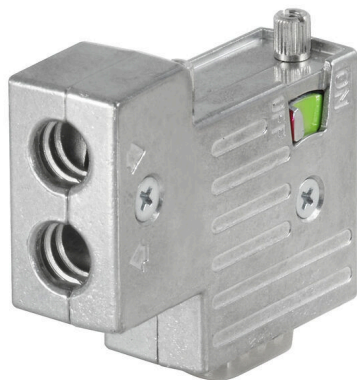

PB-DP SUB-D ZF TERM S7

Weidmüller Interface GmbH & Co. KG

Klingenbergstraße 26

D-32758 Detmold

Germany

www.weidmueller.com

Obecnie często spotykane jest zapotrzebowanie na nie-standardowe długości kabli. Aby sprostać temu wymaganiu, Weidmüller oferuje szeroki zakres złącz wtykowych do swobodnego konfekcjonowania.

Ogólne dane zamówieniowe

Wersja	SUB-D
Nr zam.	2004310000
Typ	PB-DP SUB-D ZF TERM S7
GTIN (EAN)	4050118389005
Ilość	1 szt.

PB-DP SUB-D ZF TERM S7

Weidmüller Interface GmbH & Co. KG
 Klingenbergstraße 26
 D-32758 Detmold
 Germany