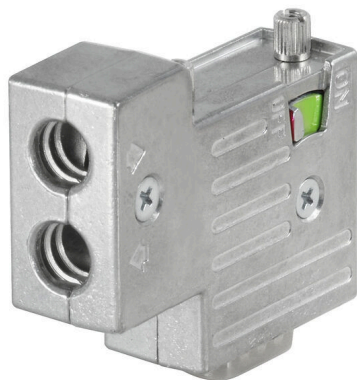

## PB-DP SUB-D ZF TERM S7

**Weidmüller Interface GmbH & Co. KG**  
Klingenbergstraße 26  
D-32758 Detmold  
Germany

[www.weidmueller.com](http://www.weidmueller.com)

Obecnie często spotykane jest zapotrzebowanie na nie-standardowe długości kabli. Aby sprostać temu wymaganiu, Weidmüller oferuje szeroki zakres złącz wtykowych do swobodnego konfekcjonowania.

### Ogólne dane zamówieniowe

Wersja	SUB-D
Nr zam.	<a href="#">2004310000</a>
Typ	PB-DP SUB-D ZF TERM S7
GTIN (EAN)	4050118389005
Ilość	1 szt.