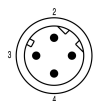

HDC XX5E02 MOXXXXX-2000

Weidmüller Interface GmbH & Co. KG

Klingenbergstraße 26

D-32758 Detmold

Germany

www.weidmueller.com

Solidne kable danych przeznaczone do stosowania w aplikacjach kolejowych. Warianty kodowane Cat 6 X i Cat 5 D zapewniają niezawodne i odporne na oddziaływanie zakłóceń przesyłanie danych w wymagających zastosowaniach w pojazdach kolejowych i infrastrukturze przytorowej. Doskonale nadają się do aplikacji o dużych naprężeniach mechanicznych i zapewniają stałą moc w trudnych warunkach.

Ogólne dane zamówieniowe

Nr zam.	2003902000
Typ	HDC XX5E02 MOXXXXX-2000
GTIN (EAN)	4050118523218
Ilość	1 szt.