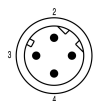

HDC XX5E02 MOXXXXX-0300

Weidmüller Interface GmbH & Co. KG

Klingenbergstraße 26

D-32758 Detmold

Germany

www.weidmueller.com

Solidne kable danych przeznaczone do stosowania w aplikacjach kolejowych. Warianty kodowane Cat 6 X i Cat 5 D zapewniają niezawodne i odporne na oddziaływanie zakłóceniami przesyłanie danych w wymagających zastosowaniach w pojazdach kolejowych i infrastrukturze przytorowej. Doskonale nadają się do aplikacji o dużych naprężeniach mechanicznych i zapewniają stałą moc w trudnych warunkach.

Ogólne dane zamówieniowe

Nr zam.	2003900300
Typ	HDC XX5E02 MOXXXXX-0300
GTIN (EAN)	4050118523126
Ilość	1 szt.