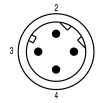

HDC XX5E02 MOXXXX-0100

Weidmüller Interface GmbH & Co. KG
Klingenbergstraße 26
D-32758 Detmold
Germany

www.weidmueller.com

Solidne kable danych przeznaczone do stosowania w aplikacjach kolejowych. Warianty kodowane Cat 6 X i Cat 5 D zapewniają niezawodne i odporne na oddziaływanie zakłócenia przesyłanie danych w wymagających zastosowaniach w pojazdach kolejowych i infrastrukturze przytorowej. Doskonale nadają się do aplikacji o dużych naprężeniach mechanicznych i zapewniają stałą moc w trudnych warunkach.

Ogólne dane zamówieniowe

Nr zam.	2003900100
Typ	HDC XX5E02 MOXXXX-0100
GTIN (EAN)	4050118523102
Ilość	1 szt.