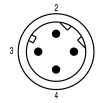

HDC XX5E02 MOXXXX-0050

Weidmüller Interface GmbH & Co. KG
Klingenbergstraße 26
D-32758 Detmold
Germany

www.weidmueller.com

Solidne kable danych przeznaczone do stosowania w aplikacjach kolejowych. Warianty kodowane Cat 6 X i Cat 5 D zapewniają niezawodne i odporne na oddziaływanie zakłócenieowe przesyłanie danych w wymagających zastosowaniach w pojazdach kolejowych i infrastrukturze przytorowej. Doskonale nadają się do aplikacji o dużych naprężeniach mechanicznych i zapewniają stałą moc w trudnych warunkach.

Ogólne dane zamówieniowe

Nr zam.	2003900050
Typ	HDC XX5E02 MOXXXX-0050
GTIN (EAN)	4050118523096
Ilość	1 szt.