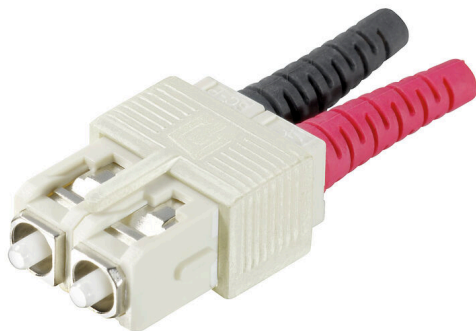

## IE-PS-SCRJ-MM

**Weidmüller Interface GmbH & Co. KG**

Klingenbergstraße 26

D-32758 Detmold

Germany

[www.weidmueller.com](http://www.weidmueller.com)

światłowodowe łączniki wtykowe SC-RJ według IEC  
61754-24 do żył o średnicy zewnętrznej 2,6...3 mm

### Ogólne dane zamówieniowe

Wersja	Złącze światłowodowe, Wkładka wtyku SCRJ, Multimode, IP20
Nr zam.	<a href="#">1962940000</a>
Typ	IE-PS-SCRJ-MM
GTIN (EAN)	4032248653997
Ilość	10 szt.
Status dostawy	W przyszłości ten artykuł nie będzie już dostępny.
Ostatnia data zamówienia	2025-04-08T00:00:00+02:00