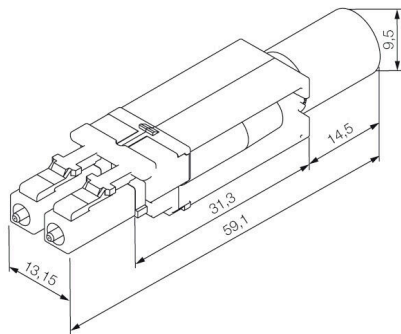

IE-PI-2LC-MM

Weidmüller Interface GmbH & Co. KG
Klingenbergstraße 26
D-32758 Detmold
Germany

Rysunki

www.weidmueller.com

Rysunek wymiarowy