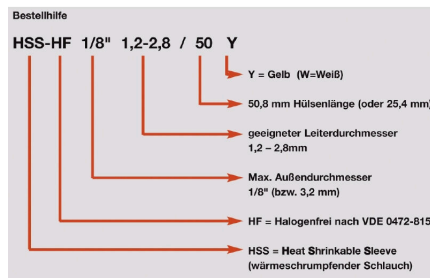

HSS-HF 1 17.0-23.0/50Y

Weidmüller Interface GmbH & Co. KG

Klingenbergstraße 26

D-32758 Detmold

Germany

www.weidmueller.com

Termokurczliwa tuleja może być zadrukowywana po 2 stronach i stosowana do znakowania i izolowania przewodów i kabli. Elastyczny, termokurczliwy materiał umożliwia mocne, idealne dopasowanie do przewodu, a tym samym oszczędza miejsce.

Ogólne dane zamówieniowe

Wersja	Oznacznik do kabli, Znaczniki kabli i przewodów, 17 - 23 mm, 50.8 x 42.2 mm, żółty
Nr zam.	1961960000
Typ	HSS-HF 1 17.0-23.0/50Y
GTIN (EAN)	4032248642656
Ilość	750 szt.

HSS-HF 1 17.0-23.0/50Y