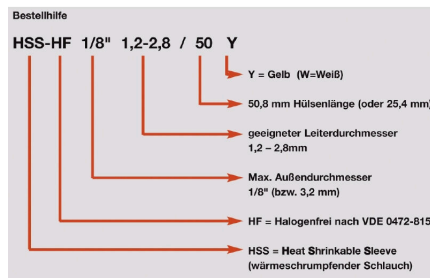

HSS-HF 3/8 5.8-8.0/50Y

Weidmüller Interface GmbH & Co. KG
Klingenbergstraße 26
D-32758 Detmold
Germany

www.weidmueller.com

Termokurczliwa tuleja może być zadrukowywana po 2 stronach i stosowana do znakowania i izolowania przewodów i kabli. Elastyczny, termokurczliwy materiał umożliwia mocne, idealne dopasowanie do przewodu, a tym samym oszczędza miejsce.

Ogólne dane zamówieniowe

Wersja	Oznacznik do kabli, Znaczniki kabli i przewodów, 5.8 - 8 mm, 50.8 x 16 mm, żółty
Nr zam.	1961930000
Typ	HSS-HF 3/8 5.8-8.0/50Y
GTIN (EAN)	4032248642625
Ilość	2000 szt.

HSS-HF 3/8 5.8-8.0/50Y