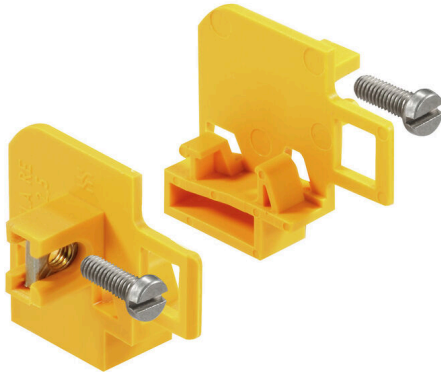

ZVLA DF ZPS2.5

Weidmüller Interface GmbH & Co. KG
Klingenbergstraße 26
D-32758 Detmold
Germany

www.weidmueller.com

Zdjęcie produktu

Wtyki do naszego systemu WeiCoS są dostępne dla wszystkich technik przyłączeniowych. Zakres produktów obejmuje wstępnie zmontowane złącza od 1 do 10 biegunów oraz umożliwia indywidualny montaż. Zapewnia to maksymalną elastyczność dla każdej aplikacji. Dostosowane akcesoria zwiększają bezpieczeństwo i ochronę przed czynnikami środowiskowymi.

Ogólne dane zamówieniowe

Wersja	Seria Z, Wtykowa listwa rzędowa, żółty
Nr zam.	1878600000
Typ	ZVLA DF ZPS2.5
GTIN (EAN)	4032248471577
Ilość	20 szt.