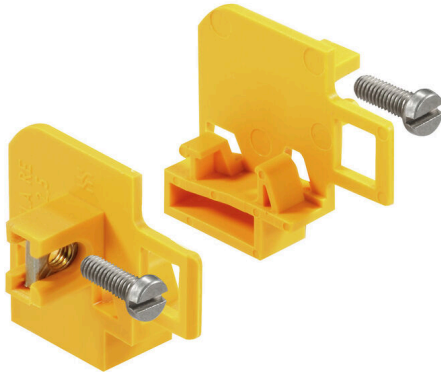

### Zdjęcie produktu

Wtyki do naszego systemu WeiCoS są dostępne dla wszystkich technik przyłączeniowych. Zakres produktów obejmuje wstępnie zmontowane złącza od 1 do 10 biegunów oraz umożliwia indywidualny montaż. Zapewnia to maksymalną elastyczność dla każdej aplikacji. Dostosowane akcesoria zwiększają bezpieczeństwo i ochronę przed czynnikami środowiskowymi.

### Ogólne dane zamówieniowe

Wersja	Seria Z, Wtykowa listwa rzędowa, żółty
Nr zam.	<a href="#">1878600000</a>
Typ	ZVLA DF ZPS2.5
GTIN (EAN)	4032248471577
Ilość	20 szt.