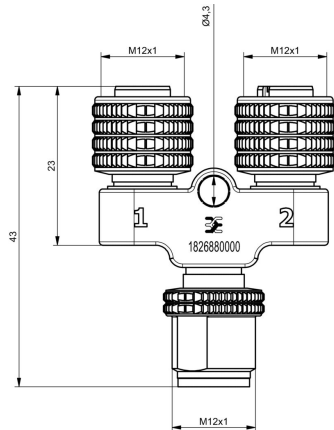

SAI-Y-5S- M12/M12**Weidmüller Interface GmbH & Co. KG**

Klingenbergstraße 26

D-32758 Detmold

Germany

www.weidmueller.com**Ogólne dane zamówieniowe**

Wersja	Złącze wtykowe Y, M12, powielacz sygnału
Nr zam.	1826880000
Typ	SAI-Y-5S- M12/M12
GTIN (EAN)	4032248330393
Ilość	1 szt.

SAI-Y-5S- M12/M12

Weidmüller Interface GmbH & Co. KG
 Klingenbergstraße 26
 D-32758 Detmold
 Germany

Drawings

www.weidmueller.com

Rysunek wymiarowy

Rysunek wymiarowy

Schemat połączeń