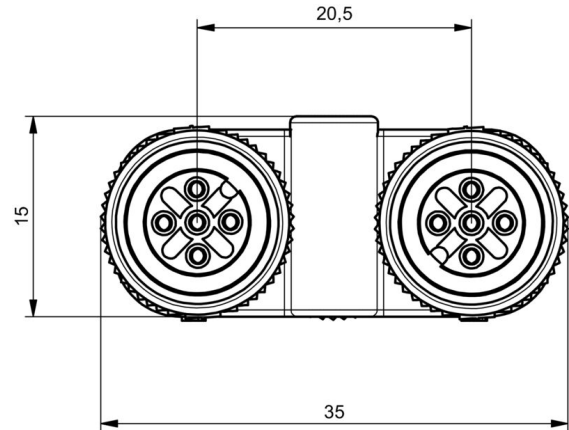

SAI-Y-5S- M12/M12

Weidmüller Interface GmbH & Co. KG
 Klingenbergstraße 26
 D-32758 Detmold
 Germany

Drawings

www.weidmueller.com

Rysunek wymiarowy

Rysunek wymiarowy

Schemat połączeń