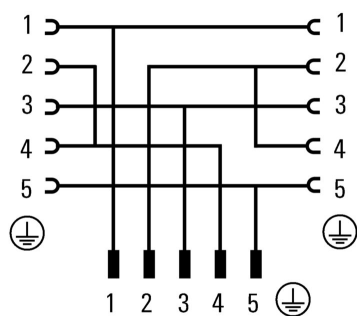

SAI-Y-5S B2-4 2M12

Weidmüller Interface GmbH & Co. KG

Klingenbergstraße 26

D-32758 Detmold

Germany

www.weidmueller.com

Ogólne dane zamówieniowe

Wersja	Złącze wtykowe Y, M12, powielacz sygnału
Nr zam.	1783410000
Typ	SAI-Y-5S B2-4 2M12
GTIN (EAN)	4032248183340
Ilość	1 szt.

SAI-Y-5S B2-4 2M12

Weidmüller Interface GmbH & Co. KG
 Klingenbergstraße 26
 D-32758 Detmold
 Germany

www.weidmueller.com

Rysunki

Rysunek wymiarowy

Rysunek wymiarowy

Schemat połączeń

1. Female M12 2. Female M12

Male M12