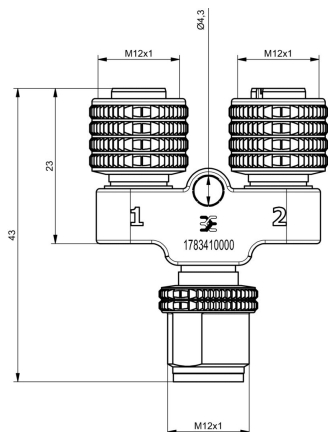

SAI-Y-5S B2-4 2M12

Weidmüller Interface GmbH & Co. KG

Klingenbergstraße 26

D-32758 Detmold

Germany

www.weidmueller.com

Ogólne dane zamówieniowe

Wersja	Złącze wtykowe Y, M12, powielacz sygnału
Nr zam.	1783410000
Typ	SAI-Y-5S B2-4 2M12
GTIN (EAN)	4032248183340
Ilość	1 szt.

SAI-Y-5S B2-4 2M12

Weidmüller Interface GmbH & Co. KG
 Klingenbergstraße 26
 D-32758 Detmold
 Germany

www.weidmueller.com

Rysunki

Rysunek wymiarowy

Rysunek wymiarowy

Schemat połączeń

1. Female M12 2. Female M12

Male M12