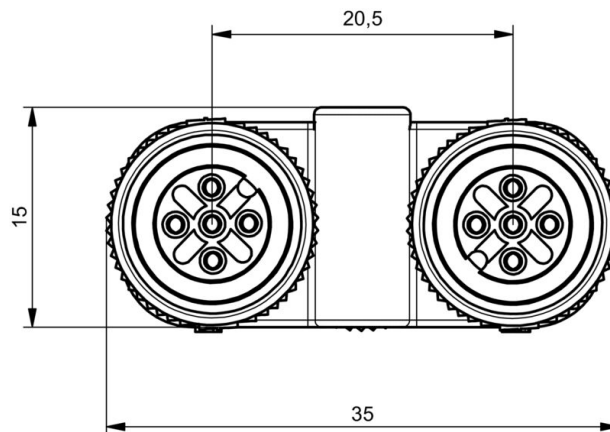

SAI-Y-5S B2-4 2M12

Weidmüller Interface GmbH & Co. KG
 Klingenbergstraße 26
 D-32758 Detmold
 Germany

www.weidmueller.com

Rysunki

Rysunek wymiarowy

Rysunek wymiarowy

Schemat połączeń

1. Female M12 2. Female M12

Male M12