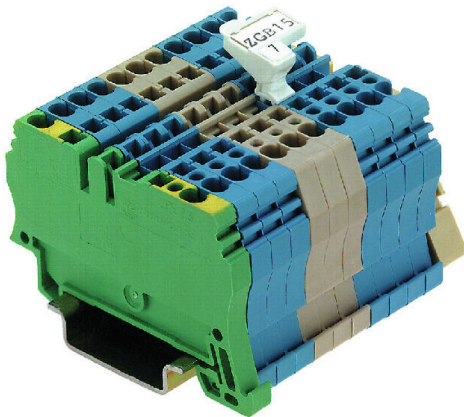

ZGB 30/3.5

Weidmüller Interface GmbH & Co. KG

Klingenbergstraße 26

D-32758 Detmold

Germany

www.weidmueller.com

Podobny do przedstawionego na ilustracji

ZGB 15 jest oprawką sztyldów grupowych, wyposażoną w zawias. W oprawce sztyldu można umieszczać oznacznik dekafix 5, oznacznik złącz WS 12/5 lub sztyld wsuwany ESO 15.

ZGB 30 jest oprawką sztyldów grupowych, wyposażoną w zawias. W oprawce sztyldu można umieszczać oznacznik dekafix 5, oznacznik złącz WS 12/5 lub sztyld wsuwany ESO 7.

Informacje o sztyldach wsuwanych oraz paskach ochronnych, patrz „Akcesoria”.

Ogólne dane zamówieniowe

Wersja	Oznacznik złączek, Znakowanie zacisków, 32 x 7 mm, Raster w mm (P): 3.50 biały
Nr zam.	1778290000
Typ	ZGB 30/3.5
GTIN (EAN)	4032248161065
Ilość	20 szt.