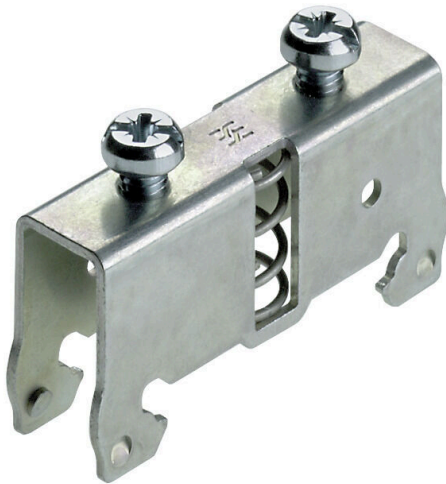

BS 35/WSH 2**Weidmüller Interface GmbH & Co. KG**

Klingenbergstraße 26

D-32758 Detmold

Germany

www.weidmueller.com

Zdjęcie produktu

Kompleksowe akcesoria oferty Klippon® Connect są idealnie dopasowane, aż do najdrobniejszego szczegółu. Ułatwiają to montaż przy zachowaniu wymaganych norm

Ogólne dane zamówieniowe

Wersja	Akcesoria, Zastaw mocujący, Stal
Nr zam.	1760720000
Typ	BS 35/WSH 2
GTIN (EAN)	4008 1900687 14
Ilość	10 szt.