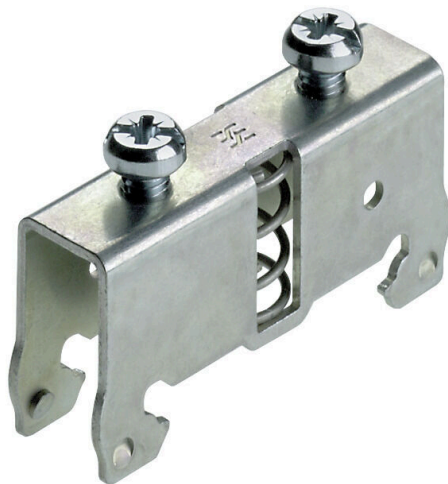

BS 35/WSH 2

Weidmüller Interface GmbH & Co. KG

Klingenbergstraße 26

D-32758 Detmold

Germany

www.weidmueller.com

Zdjęcie produktu

Kompleksowe akcesoria oferty Klippon® Connect są idealnie dopasowane, aż do najdrobniejszego szczegółu. Ułatwiają to montaż przy zachowaniu wymaganych norm

Ogólne dane zamówieniowe

Wersja	Akcesoria, Zastaw mocujący, Stal
Nr zam.	1760720000
Typ	BS 35/WSH 2
GTIN (EAN)	4008190068714
Ilość	10 szt.