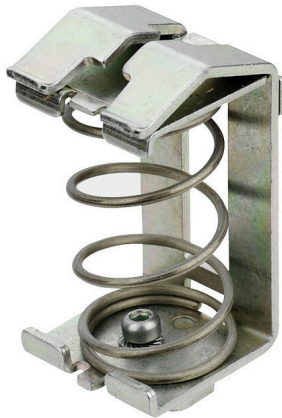

KLBUE 15-32 CPF

Weidmüller Interface GmbH & Co. KG

Klingenbergstraße 26

D-32758 Detmold

Germany

www.weidmueller.com

Zdjęcie produktu

Dzięki szerokiej gamie przyłączy ekranu KLBÜ można uzyskać elastyczne i samoregulujące styki ekranowe oraz zapewnić bezbłędną obsługę maszyn.

Ogólne dane zamówieniowe

Wersja	Pałąk zaciskowy, Pałąk zaciskowy do przyłącza ekranu, Stal
Nr zam.	1752711001
Typ	KLBUE 15-32 CPF
GTIN (EAN)	4032248044443
Ilość	10 szt.

Dane techniczne

wymiary

Raster w mm (P)	36.00 mm
-----------------	----------

Germany

www.weidmueller.com

Akcesoria

Stal

Stalowe szyny DIN są najpopularniejszym rozwiązaniem na rynku. Spośród metalowych szyn DIN cechują się najniższą ochroną przed zvarciami, podobną do stali nierdzewnej.

Ogólne dane zamówieniowe

Typ	TS 27X12.5M/ST/F.ZN	Wersja	
Nr zam.	1802690000	Szyna zaciskowa, szyny nośne, Stal, ocynkowany, Szerokość: 2000	
GTIN (EAN)	4032248257201	mm, Wysokość: 27 mm, Głębokość: 12.5 mm	
Ilość	10 M		