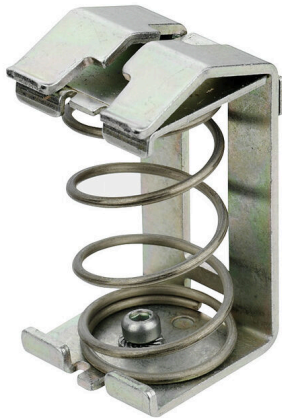

### Zdjęcie produktu

Dzięki szerokiej gamie przyłączy ekranu KLBÜ można uzyskać elastyczne i samoregulujące styki ekranowe oraz zapewnić bezbłędną obsługę maszyn.

### Ogólne dane zamówieniowe

Wersja	Pałąk zaciskowy, Pałąk zaciskowy do przyłącza ekranu, Stal
Nr zam.	<a href="#">1718341001</a>
Typ	KLBUE 15-32 SC
GTIN (EAN)	4032248032310
Ilość	10 szt.