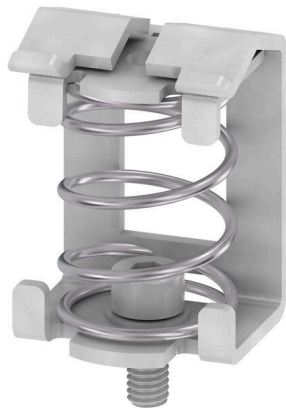

## KLBUE 4-13.5 SC

**Weidmüller Interface GmbH & Co. KG**

Klingenbergstraße 26

D-32758 Detmold

Germany

[www.weidmueller.com](http://www.weidmueller.com)

Dzięki szerokiej gamie przyłączy ekranu KLBÜ można uzyskać elastyczne i samoregulujące styki ekranowe oraz zapewnić bezbłędną obsługę maszyn.

### Ogólne dane zamówieniowe

Wersja	Pałąk zaciskowy, Pałąk zaciskowy do przyłącza ekranu, Stal
Nr zam.	<a href="#">1712311001</a>
Typ	KLBUE 4-13.5 SC
GTIN (EAN)	4032248032358
Ilość	10 szt.

**KLBUE 4-13.5 SC**