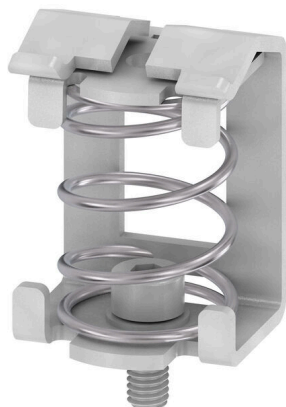

KLBUE 4-13.5 SC

Weidmüller Interface GmbH & Co. KG

Klingenbergstraße 26

D-32758 Detmold

Germany

www.weidmueller.com

Dzięki szerokiej gamie przyłączy ekranu KLBÜ można uzyskać elastyczne i samoregulujące styki ekranowe oraz zapewnić bezbłędną obsługę maszyn.

Ogólne dane zamówieniowe

Wersja	Pałąk zaciskowy, Pałąk zaciskowy do przyłącza ekranu, Stal
Nr zam.	1712311001
Typ	KLBUE 4-13.5 SC
GTIN (EAN)	4032248032358
Ilość	10 szt.