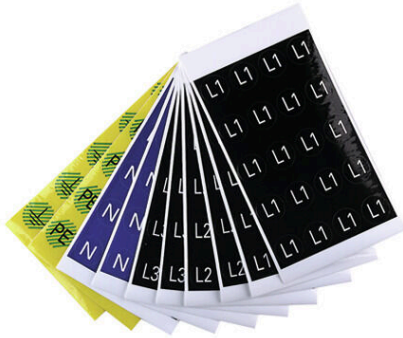

SERV-P. DIAM16 L2 SW/WS

Weidmüller Interface GmbH & Co. KG

Klingenbergstraße 26

D-32758 Detmold

Germany

www.weidmueller.com

Podobny do przedstawionego na ilustracji

Service Pack to torebka zawierająca perforowane arkusze z nadrukowanymi symbolami. Uniwersalne rozwiązanie do oznaczania urządzeń elektrycznych, cechujące się dużą odpornością na alkohole alkilowe i benzyny.

Ogólne dane zamówieniowe

Wersja	Oznacznik urządzeń, Oznaczniki urządzeń, 16 x 16 mm, czarny
Nr zam.	1707350002
Typ	SERV-P. DIAM16 L2 SW/WS
GTIN (EAN)	4008 19092532 1
Ilość	1 szt.