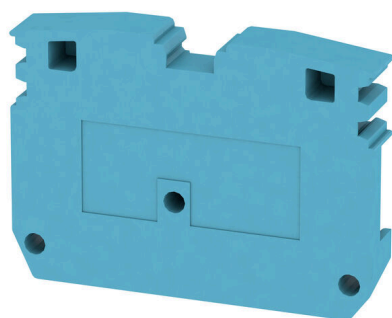

## Zdjęcie produktu

Płytki separacyjne i płyty zamykające są niezbędnymi akcesoriami dla złązek szeregowych. Płytki separacyjne zapewniają optyczną i elektryczną separację poszczególnych potencjałów i grup funkcjonalnych, zwiększając bezpieczeństwo i zapewniając przejrzystą strukturę wewnątrz szafy sterującej. Płyta zamykająca zamyka rząd złązek szeregowych po bokach, chroniąc je przed kontaktem z częściami pod napięciem i gwarantując czyste, stabilne wykończenie. Oba komponenty są precyzyjnie dopasowane do odpowiednich serii złązek szeregowych firmy Weidmüller, przyczyniając się do bezpiecznego, zgodnego z przepisami i profesjonalnego okablowania.

## Ogólne dane zamówieniowe

Wersja	Seria Z, Płyta zamykająca
Nr zam.	<a href="#">1704760000</a>
Typ	ZAP ZDUB BL
GTIN (EAN)	4008 1909484 12
Ilość	50 szt.
Status dostawy	W przyszłości ten artykuł nie będzie już dostępny.
Dostępne do	2026-06-30T00:00:00+02:00
Produkt alternatywny	<a href="#">ZAP ZDUB</a>