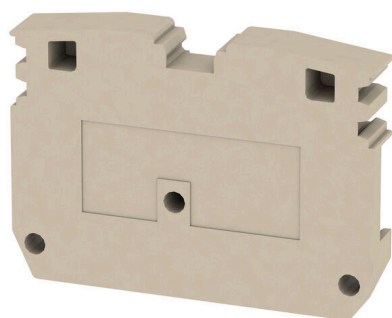

## Zdjęcie produktu

Płytki separacyjne i płyty zamykające są niezbędnymi akcesoriami dla złąbek szeregowych. Płytki separacyjne zapewniają optyczną i elektryczną separację poszczególnych potencjałów i grup funkcjonalnych, zwiększając bezpieczeństwo i zapewniając przejrzystą strukturę wewnątrz szafy sterującej. Płyta zamykająca zamyka rząd złąbek szeregowych po bokach, chroniąc je przed kontaktem z częściami pod napięciem i gwarantując czyste, stabilne wykończenie. Oba komponenty są precyzyjnie dopasowane do odpowiednich serii złąbek szeregowych firmy Weidmüller, przyczyniając się do bezpiecznego, zgodnego z przepisami i profesjonalnego okablowania.

## Ogólne dane zamówieniowe

Wersja	Seria Z, Płyta zamykająca
Nr zam.	<a href="#">1704750000</a>
Typ	ZAP ZDUB
GTIN (EAN)	4008 190948405
Ilość	50 szt.