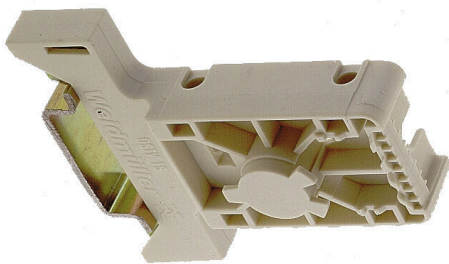

DSTV TS 6-24

Weidmüller Interface GmbH & Co. KG

Klingenbergstraße 26

D-32758 Detmold

Germany

www.weidmueller.com

Oprócz złączy do pracy w trudnych warunkach, rodzina RockStar® obejmuje akcesoria do efektywnego, funkcjonalnego i bezpiecznego okablowania systemu, np. systemy kodowania, strzemiona osłonowe, płyty osłonowe oraz zapasowe uszczelki.

Ogólne dane zamówieniowe

Wersja	Złącza przemysłowe, Akcesoria, System montażowy szyn nośnych
Nr zam.	1595220000
Typ	DSTV TS 6-24
GTIN (EAN)	4008190013226
Ilość	10 szt.

Dane techniczne**Dopuszczenia**

Atesty

ROHS

Zgodny

Wymiary i masa

Głębokość	18 mm	Głębokość (cale)	0.7087 inch
Masa netto	16.98 g		

Zgodność produktu z wymogami środowiska naturalnego

Status zgodności z dyrektywą RoHS	Zgodne, bez wyłączenia
REACH SVHC	Bez SVHC powyżej 0,1 wt%