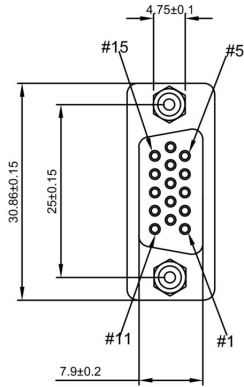

Atesty

ROHS	Zgodny
UL File Number Search	Witryna UL
Nr certyfikatu (UR)	E497345

Wymiary i masa

Masa netto	9 g
------------	-----

Temperatury

Temperatura magazynowania	Temperatura eksploatacyjna	-55 °C...105 °C
Temperatura układania		

Rysunki

www.weidmueller.com

Rysunek wymiarowy

Rysunek wymiarowy

Rysunek wymiarowy