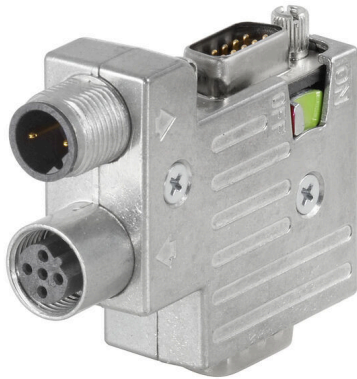

**CAN SUB-D SK35 TERM PS**

**Weidmüller Interface GmbH & Co. KG**  
Klingenbergstraße 26  
D-32758 Detmold  
Germany

www.weidmueller.com

Obecnie często spotykane jest zapotrzebowanie na nie-standardowe długości kabli. Aby sprostać temu wymaganiu, Weidmüller oferuje szeroki zakres złącz wtykowych do swobodnego konfekcjonowania.

**Ogólne dane zamówieniowe**

Wersja	SUB-D
Nr zam.	<a href="#">1550610000</a>
Typ	CAN SUB-D SK35 TERM PS
GTIN (EAN)	4050118357066
Ilość	1 szt.