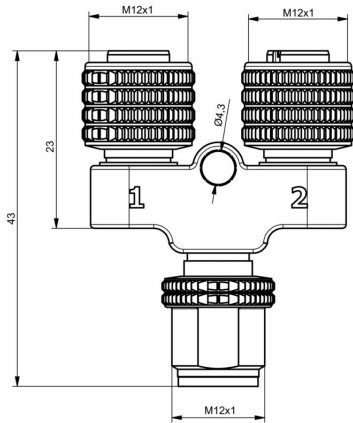

### Ogólne dane zamówieniowe

Wersja	Złącze wtykowe Y, M12, powielacz sygnału
Nr zam.	<a href="#">1515140000</a>
Typ	SAI-Y-5 AND 2M12
GTIN (EAN)	4050118322361
Ilość	1 szt.

SAI-Y-5 AND 2M12

Weidmüller Interface GmbH & Co. KG  
Klingenbergstraße 26  
D-32758 Detmold  
Germany

www.weidmueller.com

Rysunki

Rysunek wymiarowy

Rysunek wymiarowy

Okablowanie