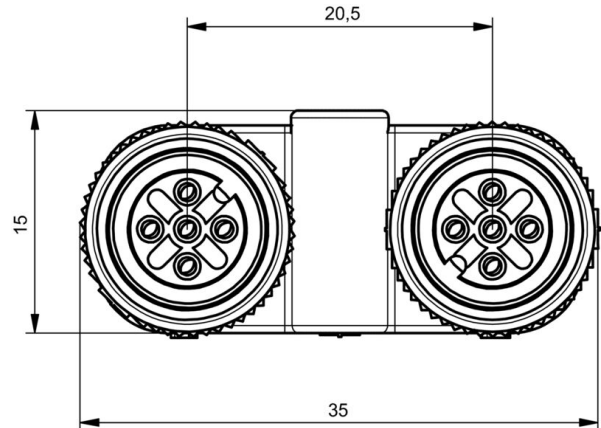

### Ogólne dane zamówieniowe

Wersja	Złącze wtykowe Y, M12, powielacz sygnału
Nr zam.	<a href="#">1515140000</a>
Typ	SAI-Y-5 AND 2M12
GTIN (EAN)	4050118322361
Ilość	1 szt.

SAI-Y-5 AND 2M12

Weidmüller Interface GmbH & Co. KG  
Klingenbergstraße 26  
D-32758 Detmold  
Germany

www.weidmueller.com

Rysunki

Rysunek wymiarowy

Rysunek wymiarowy

Okablowanie