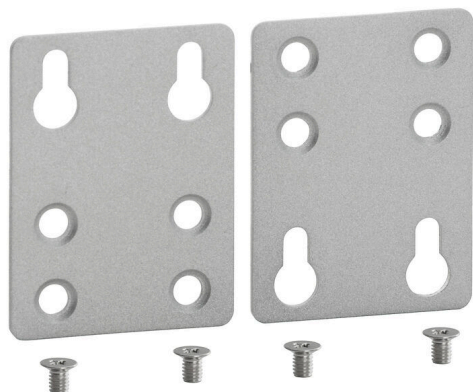

**IE-WALLMOUNT-KIT-30MM****Weidmüller Interface GmbH & Co. KG**

Klingenbergstraße 26

D-32758 Detmold

Germany

www.weidmueller.com

**Zdjęcie produktu**

Zestaw montażowy do alternatywnego mocowania na ścianie produktów Industrial Ethernet instalowanych na szynie DIN. IE-WALLMOUNT-KIT-30MM do stosowania z: przełącznikami Industrial Ethernet z serii IE-SW-BL05 IE-WALLMOUNT-KIT-46MM do stosowania z: przełącznikami Industrial Ethernet z serii IE-SW- BL06/BL08/VL05/VL08/VL09/VL16/PL06/PL08/PL09/PL10/PL16/PL18 konwerterami mediów Industrial Ethernet z serii IE-MC-VL przełącznikami Industrial Ethernet z serii IE-WL-AP

**Ogólne dane zamówieniowe**

Wersja	Kit for wall mounting
Nr zam.	<a href="#">1504450000</a>
Typ	IE-WALLMOUNT-KIT-30MM
GTIN (EAN)	4050118312300
Ilość	1 szt.
Status dostawy	W przyszłości ten artykuł nie będzie już dostępny.
Ostatnia data zamówienia	2027-01-30T00:00:00+01:00