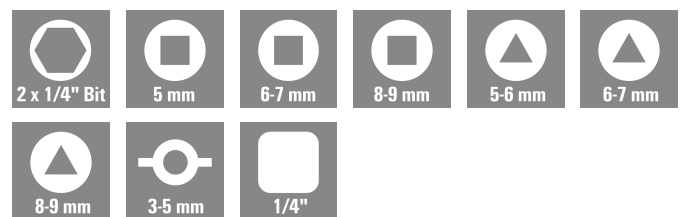

CROSS-KEY-DUO
Weidmüller Interface GmbH & Co. KG

Klingenbergstraße 26

D-32758 Detmold

Germany

www.weidmueller.com

Przewody z zaciśniętymi końcówkami dają się zamocować w przestrzeniach przyłączeniowych techniką wtyku bezpośredniego lub za pomocą śrub. Weidmüller oferuje szeroką paletę wkrętaków.

Germany

www.weidmueller.com**Dane techniczne****Wymiary i masa**

Wysokość	38 mm	Wysokość (cale)	1.4961 inch
Szerokość	95 mm	Szerokość (cale)	3.7401 inch
Średnica	9 mm	Masa netto	20 g

Zgodność produktu z wymogami środowiska naturalnego

Status zgodności z dyrektywą RoHS	Nie dotyczy
REACH SVHC	Lead 7439-92-1
SCIP	f989c85e-a0a7-4555-8c82-e72072ef153d

Dane techniczne

Opis artykułu	uniwersalny klucz do szaf rozdzielczych (mini)	Wykonanie	zastosowanie uniwersalne
---------------	--	-----------	--------------------------