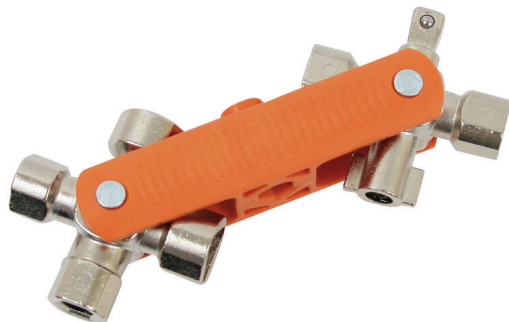

CROSS-KEY-DUO
Weidmüller Interface GmbH & Co. KG

Klingenbergstraße 26

D-32758 Detmold

Germany

www.weidmueller.com

Przewody z zaciśniętymi końcówkami dają się zamocować w przestrzeniach przyłączeniowych techniką wtyku bezpośredniego lub za pomocą śrub. Weidmüller oferuje szeroką paletę wkrętaków.

Ogólne dane zamówieniowe

Wersja	Univeral key
Nr zam.	1480190000
Typ	CROSS-KEY-DUO
GTIN (EAN)	4050118288377
Ilość	1 szt.

CROSS-KEY-DUO**Weidmüller Interface GmbH & Co. KG**

Klingenbergstraße 26

D-32758 Detmold

Germany

www.weidmueller.com**Dane techniczne****Wymiary i masa**

Wysokość	38 mm	Wysokość (cale)	1.4961 inch
Szerokość	95 mm	Szerokość (cale)	3.7401 inch
Średnica	9 mm	Masa netto	20 g

Zgodność produktu z wymogami środowiska naturalnego

Status zgodności z dyrektywą RoHS	Nie dotyczy
REACH SVHC	Lead 7439-92-1
SCIP	f989c85e-a0a7-4555-8c82-e72072ef153d

Dane techniczne

Opis artykułu	uniwersalny klucz do szaf rozdzielczych (mini)	Wykonanie	zastosowanie uniwersalne
---------------	--	-----------	--------------------------