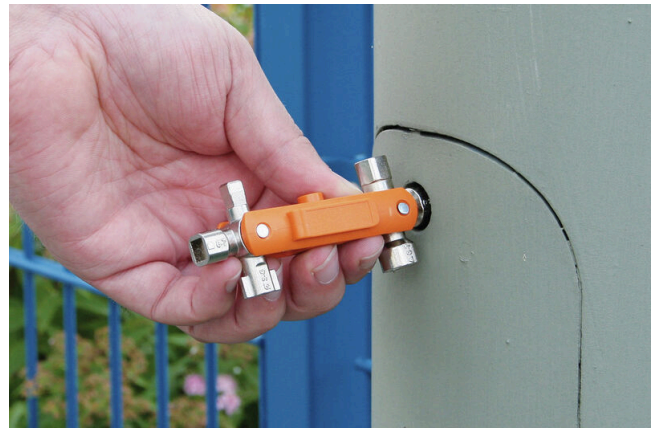

Rysunki

Przykład zastosowania