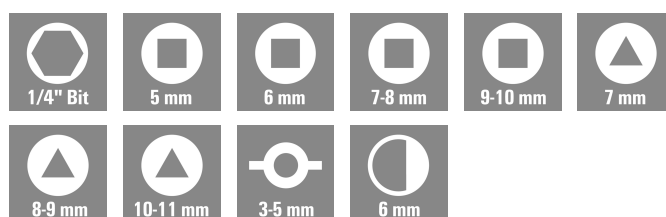

## CROSS-KEY-QUADRO

**Weidmüller Interface GmbH & Co. KG**

Klingenbergstraße 26

D-32758 Detmold

Germany

[www.weidmueller.com](http://www.weidmueller.com)

Przewody z zaciśniętymi końcówkami dają się zamocować w przestrzeniach przyłączeniowych techniką wtyku bezpośredniego lub za pomocą śrub. Weidmüller oferuje szeroką paletę wkrętaków.

### Ogólne dane zamówieniowe

Wersja	Univeral key
Nr zam.	<a href="#">1480180000</a>
Typ	CROSS-KEY-QUADRO
GTIN (EAN)	4050118288490
Ilość	1 szt.

**CROSS-KEY-QUADRO****Weidmüller Interface GmbH & Co. KG**

Klingenbergstraße 26

D-32758 Detmold

Germany

[www.weidmueller.com](http://www.weidmueller.com)**Dane techniczne****Wymiary i masa**

Wysokość	95 mm	Wysokość (cale)	3.7401 inch
Szerokość	95 mm	Szerokość (cale)	3.7401 inch
Średnica	9 mm	Masa netto	115 g