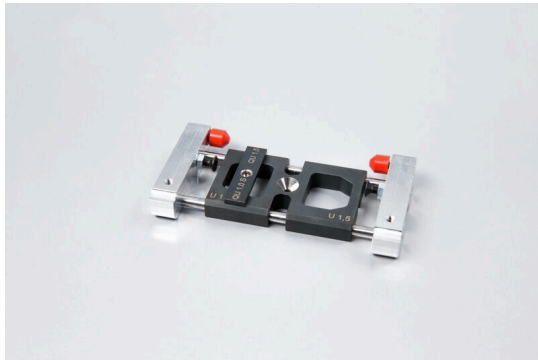

## HUEHABA 1,5 CA 100-2.5

Weidmüller Interface GmbH & Co. KG

Klingenbergstraße 26

D-32758 Detmold

Germany

[www.weidmueller.com](http://www.weidmueller.com)

Do automatycznego zdejmowania izolacji oraz zaciskania-  
Szybka i wydajna obróbkaŁatwe dostosowanie do wyma-  
ganego zakresu przekrojów przewodówZdejmowanie  
izolacji i zaciskanie końcówek przewodów w jednym kro-  
kuObróbka tulejek oraz styków innych producentów może  
doprowadzić do awarii oraz uszkodzenia maszyny!

### Ogólne dane zamówieniowe

Wersja	Akcesoria, Część zamienna
Nr zam.	<a href="#">1476880000</a>
Typ	HUEHABA 1,5 CA 100-2.5
GTIN (EAN)	4050118283587
Ilość	1 szt.

**HUEHABA 1,5 CA 100-2.5**

**Weidmüller Interface GmbH & Co. KG**  
Klingenbergstraße 26  
D-32758 Detmold  
Germany

[www.weidmueller.com](http://www.weidmueller.com)

**Dane techniczne****Dopuszczenia**

ROHS Zgodny

**Wymiary i masa**

Głębokość	14 mm	Głębokość (cale)	0.5512 inch
Wysokość	114 mm	Wysokość (cale)	4.4882 inch
Szerokość	60 mm	Szerokość (cale)	2.3622 inch
Masa netto	166.32 g		