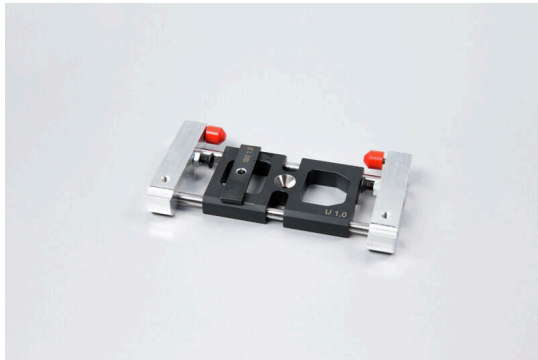

HUEHABA 1,0 CA 100-2.5

Weidmüller Interface GmbH & Co. KG

Klingenbergstraße 26

D-32758 Detmold

Germany

www.weidmueller.com

Do automatycznego zdejmowania izolacji oraz zaciskania-
Szybka i wydajna obróbkaŁatwe dostosowanie do wyma-
ganego zakresu przekrojów przewodówZdejmowanie
izolacji i zaciskanie końcówek przewodów w jednym kro-
kuObróbka tulejek oraz styków innych producentów może
doprowadzić do awarii oraz uszkodzenia maszyny!

Ogólne dane zamówieniowe

Wersja	Akcesoria, Część zamienna
Nr zam.	1476870000
Typ	HUEHABA 1,0 CA 100-2.5
GTIN (EAN)	4050118283723
Ilość	1 szt.