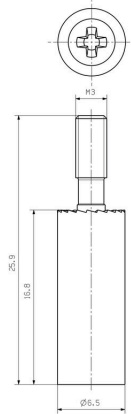

Wymiary i masa

Średnica

5 mm

Masa netto

2.58 g

Zgodność produktu z wymogami środowiska naturalnego

Status zgodności z dyrektywą RoHS

Zgodne, bez wyłączenia

Rysunki

Rysunek

Coding scheme