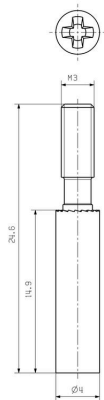

DSTV COST4

Weidmüller Interface GmbH & Co. KG
Klingenbergstraße 26
D-32758 Detmold
Germany

Rysunki

www.weidmueller.com

Rysunek

Coding scheme