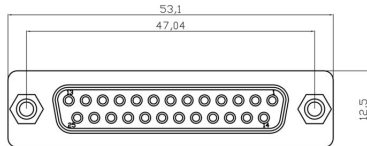

Ogólne dane zamówieniowe

Wersja	FrontCom, Wkładka sygnałowa SUB-D, 25-biegowna, Złącze żeńskie / połączenie lutowane
Nr zam.	1450900000
Typ	IE-FCI-D25-FS
GTIN (EAN)	4050118255560
Ilość	1 szt.

Dane techniczne

ECLASS 15.0

27-18-28-92

IE-FCI-D25-FS

Weidmüller Interface GmbH & Co. KG
Klingenbergstraße 26
D-32758 Detmold
Germany

www.weidmueller.com

Rysunki

Rysunek wymiarowy

Rysunek wymiarowy