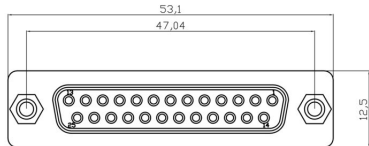

Ogólne dane zamówieniowe

Wersja	FrontCom, Wkładka sygnałowa SUB-D, 25-biegowna, Złącze żeńskie / połączenie lutowane
Nr zam.	1450900000
Typ	IE-FCI-D25-FS
GTIN (EAN)	4050118255560
Ilość	1 szt.

Dane techniczne

ECLASS 15.0

27-18-28-92

IE-FCI-D25-FS

Weidmüller Interface GmbH & Co. KG
Klingenbergstraße 26
D-32758 Detmold
Germany

www.weidmueller.com

Rysunki

Rysunek wymiarowy

Rysunek wymiarowy