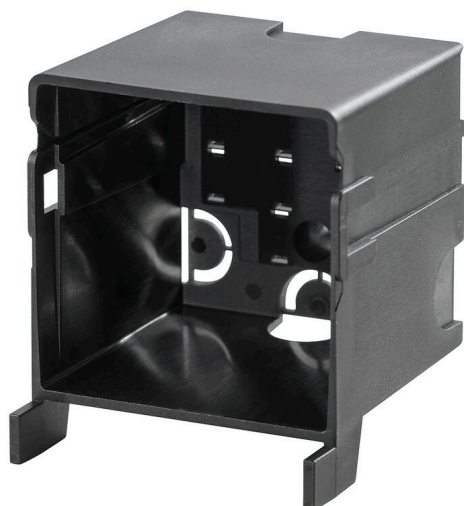

IE-FC-PWPC

Weidmüller Interface GmbH & Co. KG

Klingenbergstraße 26

D-32758 Detmold

Germany

www.weidmueller.com

Ogólne dane zamówieniowe

Wersja	FrontCom, Zabezpieczone przed dotknięciem, Pojedyncza rama
Nr zam.	1450820000
Typ	IE-FC-PWPC
GTIN (EAN)	4050118255584
Ilość	1 szt.

Atesty

ROHS Zgodny

UL File Number Search [Witryna UL](#)

Nr certyfikatu (cURus) E223801

Wymiary i masa

Wysokość	45 mm	Wysokość (cale)	1.7716 inch
Szerokość	47.5 mm	Szerokość (cale)	1.8701 inch
Długość	47.5 mm	Długość (cale)	1.8701 inch
Masa netto	19.18 g		