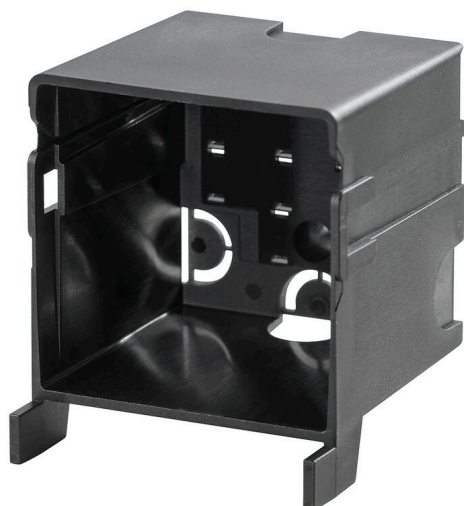

### Ogólne dane zamówieniowe

Wersja	FrontCom, Zabezpieczone przed dotknięciem, Pojedyncza rama
Nr zam.	<a href="#">1450820000</a>
Typ	IE-FC-PWPC
GTIN (EAN)	4050118255584
Ilość	1 szt.