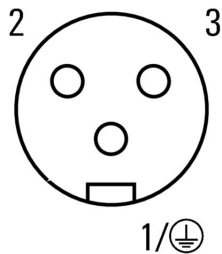

## Dane ogólne

Liczba biegunów	3	kodowanie	brak
Ścieżka połączenia	7/8"	Materiał styków gniazdo	CuZn
Materiał styków pręt	CuZn	Powierzchnia styku	Au (złoto)
Podstawowy materiał obudowy	PUR	Napięcie znamionowe	250 V
Znamionowe natężenie prądu	5.3 A	rozmiar klucza	24 mm
Stopień ochrony	IP67	Cykle wpinania	≥ 50
Stopień zanieczyszczenia	3	złącze 1	7/8"
Przyłącze 2	Śruba	Przyłącze ekranu	Nie
Zakres temperatury obudowy	-30...+90 °C	Zewnętrzna średnica przewodu	-

www.weidmueller.com

**Rysunki**

**Rysunek wymiarowy**

**Schemat biegunów**

Male

**Schemat biegunów**

Female

**Schemat połączeń**