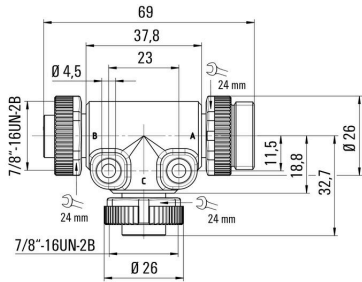

## Wymiary i masa

Masa netto 70 g

## Dane przyłącza

Wyjście wielokrotne - łącznik wtykowy	Kotek 7/8"	Wyjście pojedyncze 1 - łącznik wtykowy	Gniazdo 7/8"
Wyjście pojedyncze 2 - łącznik wtykowy	Gniazdo 7/8"	Moment dokręcający	7/8": 1.5 Nm

## Dane ogólne

Liczba biegunów	3	kodowanie	brak
Ścieżka połączenia	7/8"	Materiał styków gniazdo	CuZn
Materiał styków pręt	CuZn	Powierzchnia styku	Au (złoto)
Podstawowy materiał obudowy	PUR	Napięcie znamionowe	250 V
Znamionowe natężenie prądu	5.3 A	rozmiar klucza	24 mm
Stopień ochrony	IP67	Cykle wpinania	≥ 50
Stopień zanieczyszczenia	3	złącze 1	7/8"
Przyłącze 2	Śruba	Przyłącze ekranu	Nie
Zakres temperatury obudowy	-30...+90 °C	Zewnętrzna średnica przewodu	-

www.weidmueller.com

**Rysunki**

**Rysunek wymiarowy**

**Schemat biegunów**

Male

**Schemat biegunów**

Female

**Schemat połączeń**