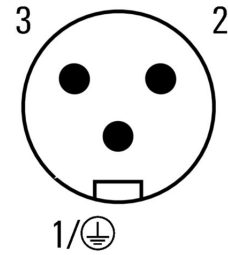

## Dane ogólne

Liczba biegunów	3	kodowanie	brak
Ścieżka połączenia	7/8"	Materiał styków gniazdo	CuZn
Materiał styków pręt	CuZn	Powierzchnia styku	Au (złoto)
Podstawowy materiał obudowy	PUR	Napięcie znamionowe	250 V
Znamionowe natężenie prądu	5.3 A	rozmiar klucza	24 mm
Stopień ochrony	IP67	Cykle wpinania	≥ 50
Stopień zanieczyszczenia	3	złącze 1	7/8"
Przyłącze 2	Śruba	Przyłącze ekranu	Nie
Zakres temperatury obudowy	-30...+90 °C	Zewnętrzna średnica przewodu	-

www.weidmueller.com

**Rysunki**

**Rysunek wymiarowy**

**Schemat biegunów**

Male

**Schemat biegunów**

Female

**Schemat połączeń**