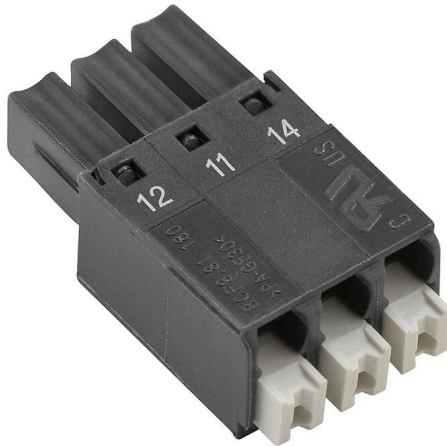

PLUG VPU**Weidmüller Interface GmbH & Co. KG**

Klingenbergstraße 26

D-32758 Detmold

Germany

www.weidmueller.com

Bogaty wybór akcesoriów do pełnego zakresu produktów

Ogólne dane zamówieniowe

Wersja	Seria VPU, Akcesoria
Nr zam.	1402570000
Typ	PLUG VPU
GTIN (EAN)	4050118204360
Ilość	10 szt.