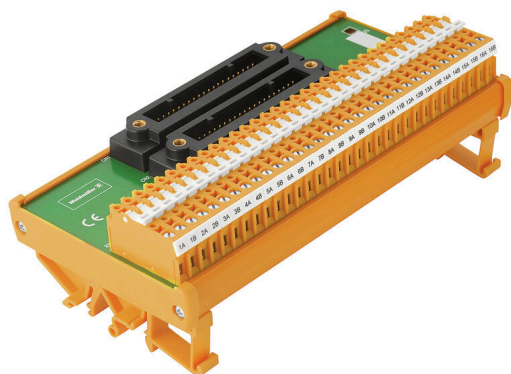

TBY-RS-AIO-I-2KS-Z**Weidmüller Interface GmbH & Co. KG**

Klingenbergstraße 26

D-32758 Detmold

Germany

www.weidmueller.com

Podobny do przedstawionego na ilustracji

Analogowe interfejsy są wyposażone w 40-stykowe złącza (KS). Dostępne są wersje z wtykami separacyjnymi i odczepami probierczymi, które są szczególnie użyteczne przy pomiarach napięcia oraz prądu. Oferujemy też wersje z użytecznymi dodatkowymi kołkami, przeznaczone dla klientów chcących wbudowywać inne elementy (np. rezystory) do przetwarzania napięcia/prądu lub monitorowania pętli prądowej.

Ogólne dane zamówieniowe

Wersja	Interfejs, RS, 2 x KS (40P), LMNZF 5.08mm
Nr zam.	1371230000
Typ	TBY-RS-AIO-I-2KS-Z
GTIN (EAN)	4050118207187
Ilość	1 szt.
Status dostawy	W przyszłości ten artykuł nie będzie już dostępny.
Dostępne do	2026-02-10T00:00:00+01:00

TBY-RS-AIO-I-2KS-Z

Weidmüller Interface GmbH & Co. KG

Klingenbergstraße 26

D-32758 Detmold

Germany

www.weidmueller.com

Dane techniczne

elastyczny z tulejką, maks.	1.5 mm ²	elastyczny, maks. H05(07) V-K	1.5 mm ²
elastyczny, min. H05(07) V-K	0.2 mm ²	stały, maks. H05(07) V-U	2.5 mm ²
stały, min. H05(07) V-U	0.2 mm ²	długość zdejmowanej izolacji	7.5 mm
obszar zacisku, maks.	2.5 mm ²	obszar zacisku, min.	0.13 mm ²
Maks. przekrój poprzeczny przewodu, AWG	AWG 14		

przyłącze zasilania

rodzaj połączenia	złącze sprężynowe	obszar zaciskowy, min.	0.13 mm ²
obszar zaciskowy, maks.	2.5 mm ²	sztywny, min. H05(07) V-U	0.2 mm ²
sztywny, maks. H05(07) V-U	2.5 mm ²	elastyczny, min. H05(07) V-K	0.2 mm ²
elastyczny, maks. H05(07) V-K	1.5 mm ²	elastyczny z tulejką, maks.	1.5 mm ²
elastyczny z tulejką, min.	0.25 mm ²	tulejka z kołnierzem z tworzywa sztucznego, maks.	1.5 mm ²
Przekrój poprzeczny przewodu, min. AWG	AWG 14	Przekrój poprzeczny przewodu, maks. AWG	AWG 24
długość zdejmowanej izolacji	7.5 mm		