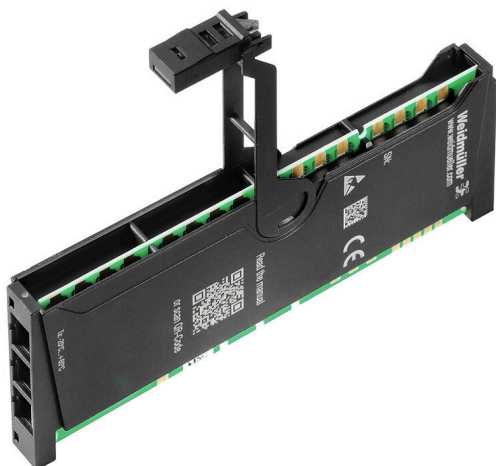

UR20-EM-1334780000-SP

Weidmüller Interface GmbH & Co. KG
Klingenbergstraße 26
D-32758 Detmold
Germany

www.weidmueller.com

Rzeczywisty wygląd może różnić się od przedstawionego na ilustracji.

Ogólne dane zamówieniowe

Wersja	Replacement part
Nr zam.	1347470000
Typ	UR20-EM-1334780000-SP
GTIN (EAN)	4050118248272
Ilość	1 szt.

Dane techniczne

Dopuszczenia

Atesty

ROHS

Zgodny

Wymiary i masa

Głębokość	61 mm	Głębokość (cale)	2.4016 inch
Wysokość	110 mm	Wysokość (cale)	4.3307 inch
Szerokość	12 mm	Szerokość (cale)	0.4724 inch
Masa netto	28 g		