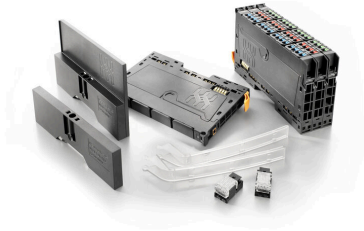

UR20-EBK-ACC

Weidmüller Interface GmbH & Co. KG

Klingenbergstraße 26

D-32758 Detmold

Germany

www.weidmueller.com

Akcesoria

Akcesoria

Akcesorium systemowe

Odkryj szeroką gamę akcesoriów do systemu u-remote – to idealne dodatki, dzięki którym system będzie działał jeszcze wydajniej i elastyczniej, dopasowując się do Twoich potrzeb.

Ogólne dane zamówieniowe

Typ	EM 8/30	Wersja	
Nr zam.	1806120000	EM, Znakowanie zacisków, 32.4 x 7.2 mm, Raster w mm (P): 7.20	
GTIN (EAN)	4032248275298	Weidmueller, transparentny	
Ilość	50 ST