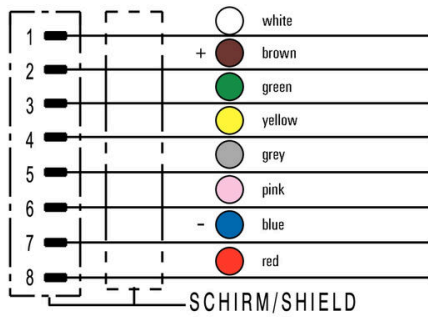

SAIE-M12S-8S0.5U HW

Weidmüller Interface GmbH & Co. KG
Klingenbergstraße 26
D-32758 Detmold
Germany

Drawings

www.weidmueller.com

Schemat połączeń